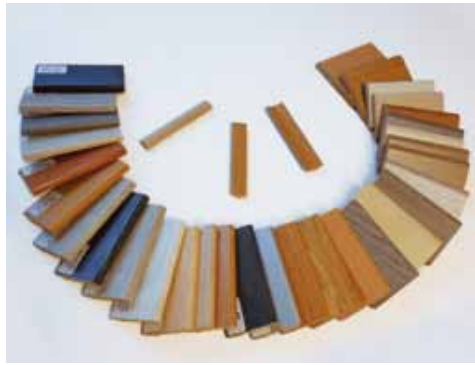

PLINTHES MDF PAPIERS DÉCORS

Produit

Cette gamme est adaptée à divers revêtements de sols grâce à sa diversité de coloris

Les + du produit :

- Les films proposés correspondent aux principaux coloris en vente sur le marché
- Une déclinaison de plus de 80 coloris en stock
- Chaque profil dispose d'un passage de câble et d'un piège à colle
- La plinthe 14 x 58 peut être posée avec un clip (vendu séparément)
- Emballage carton

Les dimensions :

- (A) 14 x 58 mm
- (B) 12 x 70 mm
- (C) 12 x 80 mm
- (D) 15 x 100 mm
- (E) 14 x 14 mm (1/4 de rond)
- (F) 15 x 15 mm (triangle)
- (G) 22 x 22 mm (lame creuse)

Longueur : 2400 ou 2500 mm selon arrivage

Pour toute dimension spécifique, nous avons la possibilité de mettre en place une fabrication ponctuelle

Les profils :

Les coloris :

Echantillons sur demande - Nous consulter