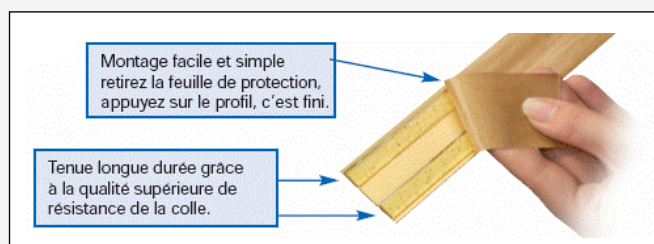

### Profil de transition à coller 30

Pour une largeur à couvrir jusqu'à 25 mm  
Existe en 2 longueurs : 100 cm et 270 cm  
- Argent et doré