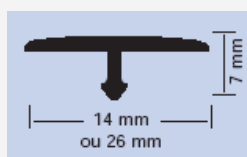

Existe en 2 longueurs : 100 cm et 270 cm

- Argent, doré et bronze

Profil d'Arrêt à visser 30

Pour une largeur à couvrir jusqu'à 25 mm

Existe en 2 longueurs : 100 cm et 270 cm

- Argent, doré et bronze

Profil d'Angle à visser 25/20

Existe en 2 longueurs : 100 cm et 270 cm

- Argent, doré et bronze

Profil d'Angle à visser 25/10

Existe en 2 longueurs : 100 cm et 270 cm

- Argent, doré et bronze

Nez de marche à visser 45/23

Existe en 2 longueurs : 100 cm et 270 cm

- Argent, doré et bronze

Profil à enchâsser

Pour une épaisseur de sol de 7 à 9 mm

Longueur : 270 cm

- Argent, doré et bronze

Profil de transition 7

Pour des sols carrelés, en marbre, en granit ou en bois

Existe en 2 largeurs : 14 mm et 26 mm

Longueur : 270 cm

- Doré