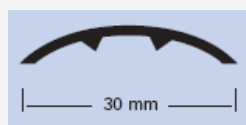

SEUILS ALUMINIUM

Gamme PROFIL - À visser
Vis fournies

Produit

Profil de transition à visser 30

Pour une largeur à couvrir jusqu'à 25 mm
Existe en 2 longueurs : 90 cm et 270 cm

- Argent, doré et bronze

Profil de transition à visser 38

Pour une largeur à couvrir jusqu'à 34 mm

Existe en 2 longueurs : 100 cm et 270 cm

- Argent, doré et bronze

Profil d'arrêt à visser 25

Barre de tassement (serrage) pour des revêtements de sols d'une hauteur de 6 mm

Existe en 2 longueurs : 100 cm et 270 cm

- Argent, doré et bronze

Profil d'Arrêt à visser 30

Pour une largeur à couvrir jusqu'à 25 mm

Existe en 2 longueurs : 100 cm et 270 cm

- Argent, doré et bronze

Profil d'Angle à visser 25/20