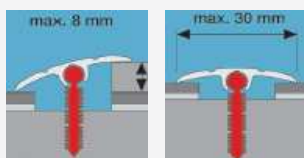

SEUILS ALUMINIUM

Gamme FLEXICLIP - Chevilles à frapper
Chevilles plastiques fournies

Produit

Profil de transition 8

Pour une largeur à couvrir jusqu'à 26 mm
et une compensation jusqu'à 8 mm
Existe en 2 longueurs : 90 cm et 270 cm
- Argent, doré, champagne et bronze

Profil de transition 12

Pour une largeur à couvrir jusqu'à 34 mm
et une compensation jusqu'à 12 mm
Existe en 2 longueurs : 90 cm et 270 cm
- Argent, doré, champagne et bronze

Profil de transition 16

Pour une largeur à couvrir jusqu'à 38 mm
et une compensation jusqu'à 16 mm
Existe en 2 longueurs : 90 cm et 270 cm
- Argent, doré, champagne et bronze

ACCESSOIRE FLEXICLIP

Profil de base FlexiCLIP et ses chevilles
Longueurs : 90 cm (livré avec 8 chevilles)
ou 270 cm (livré avec 24 chevilles)

SEUILS