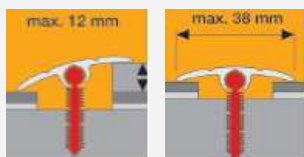

SEUILS ALUMINIUM

Gamme FLEXICLIP - Chevilles à frapper
Chevilles plastiques fournies

Produit

Profil de transition 8

Pour une largeur à couvrir jusqu'à 26 mm
et une compensation jusqu'à 8 mm
Existe en 2 longueurs : 90 cm et 270 cm
- Argent, doré, champagne et bronze

Profil de transition 12

Pour une largeur à couvrir jusqu'à 34 mm
et une compensation jusqu'à 12 mm
Existe en 2 longueurs : 90 cm et 270 cm
- Argent, doré, champagne et bronze

Profil de transition 16

Pour une largeur à couvrir jusqu'à 38 mm
et une compensation jusqu'à 16 mm
Existe en 2 longueurs : 90 cm et 270 cm
- Argent, doré, champagne et bronze