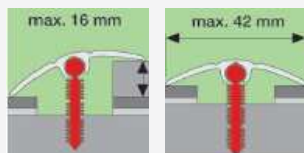

SEUILS ALUMINIUM

Gamme FLEXICLIP - Chevilles à frapper
Chevilles plastiques fournies

Produit

Profil de transition 8

Pour une largeur à couvrir jusqu'à 26 mm
et une compensation jusqu'à 8 mm
Existe en 2 longueurs : 90 cm et 270 cm
- Argent, doré, champagne et bronze

Profil de transition 12

Pour une largeur à couvrir jusqu'à 34 mm
et une compensation jusqu'à 12 mm
Existe en 2 longueurs : 90 cm et 270 cm
- Argent, doré, champagne et bronze

Profil de transition 16

Pour une largeur à couvrir jusqu'à 38 mm
et une compensation jusqu'à 16 mm
Existe en 2 longueurs : 90 cm et 270 cm
- Argent, doré, champagne et bronze