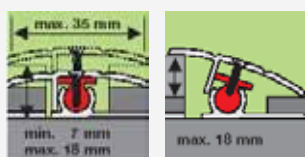

SEUILS ALUMINIUM

Gamme PROFLEX - Sur base
Accessoires fournis

Produit

Profil de transition 6/16

Pour une largeur à couvrir jusqu'à 27 mm
et une compensation jusqu'à 16 mm
Existe en 2 longueurs : 100 cm et 270 cm
- Argent, doré, champagne et bronze

Profil de transition 7/18

Pour une largeur à couvrir jusqu'à 35 mm
et une compensation jusqu'à 18 mm
Existe en 2 longueurs : 100 cm et 270 cm
- Argent, doré, champagne et bronze

Profil de transition 10/18