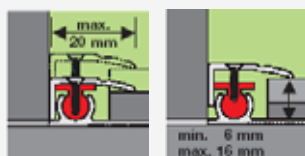

Profil d'arrêt

Pour une largeur à couvrir jusqu'à 20 mm
et une compensation jusqu'à 16 mm
Existe en 2 longueurs : 100 cm et 270 cm
- Argent, doré, champagne et bronze