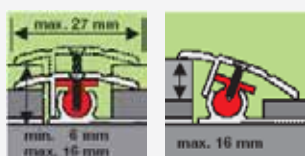

SEUILS ALUMINIUM

Gamme PROFLEX - Sur base
Accessoires fournis

Produit

Profil de transition 6/16

Pour une largeur à couvrir jusqu'à 27 mm
et une compensation jusqu'à 16 mm
Existe en 2 longueurs : 100 cm et 270 cm
- Argent, doré, champagne et bronze

Profil de transition 7/18

Pour une largeur à couvrir jusqu'à 35 mm
et une compensation jusqu'à 18 mm
Existe en 2 longueurs : 100 cm et 270 cm
- Argent, doré, champagne et bronze

Profil de transition 10/18