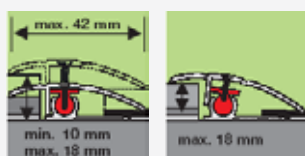

SEUILS ALUMINIUM

Gamme PROFLEX - Sur base
Accessoires fournis

Produit

Profil de transition 6/16

Pour une largeur à couvrir jusqu'à 27 mm
et une compensation jusqu'à 16 mm
Existe en 2 longueurs : 100 cm et 270 cm
- Argent, doré, champagne et bronze

Profil de transition 7/18

Pour une largeur à couvrir jusqu'à 35 mm
et une compensation jusqu'à 18 mm
Existe en 2 longueurs : 100 cm et 270 cm
- Argent, doré, champagne et bronze

Profil de transition 10/18